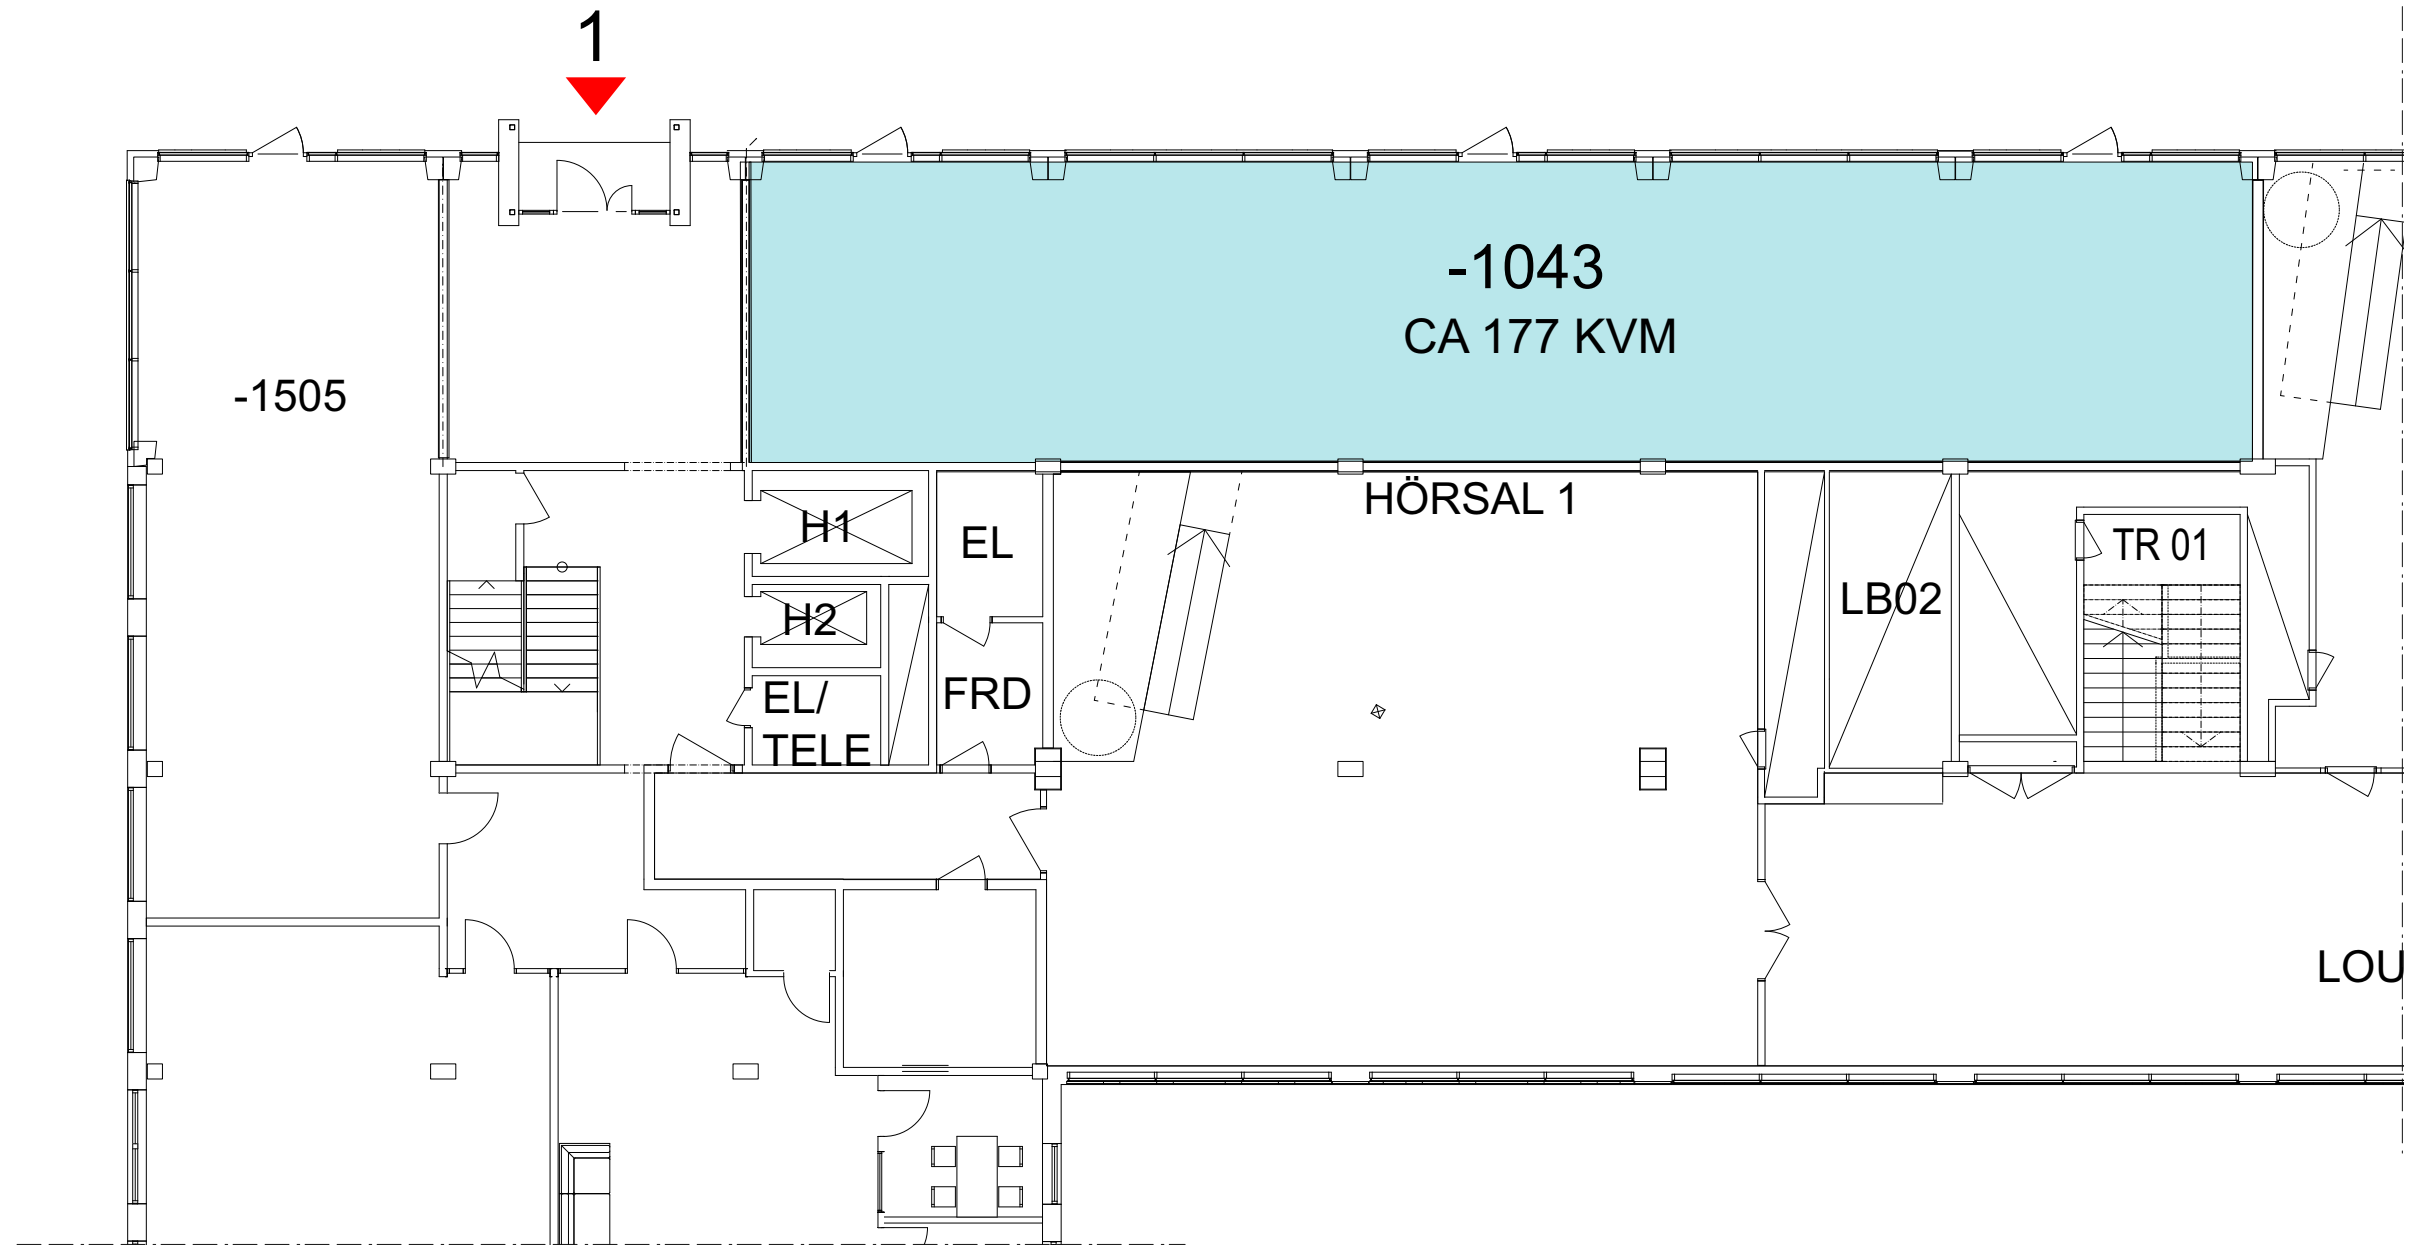

RITNING OCH MÅTT BASERAS PÅ ETT ORIGINAL. VISS AVVIKELSE KAN DÄRFÖR FÖREKOMMA.

**HANINGE, NAJADEN**  
SÖDERBYMALM 3:462  
RUDSJÖTERRASSEN 5  
PLAN 5

Skala 1:50 i A3 -Format

 VAKANT, CA 177 KVM

2021-09-17.US